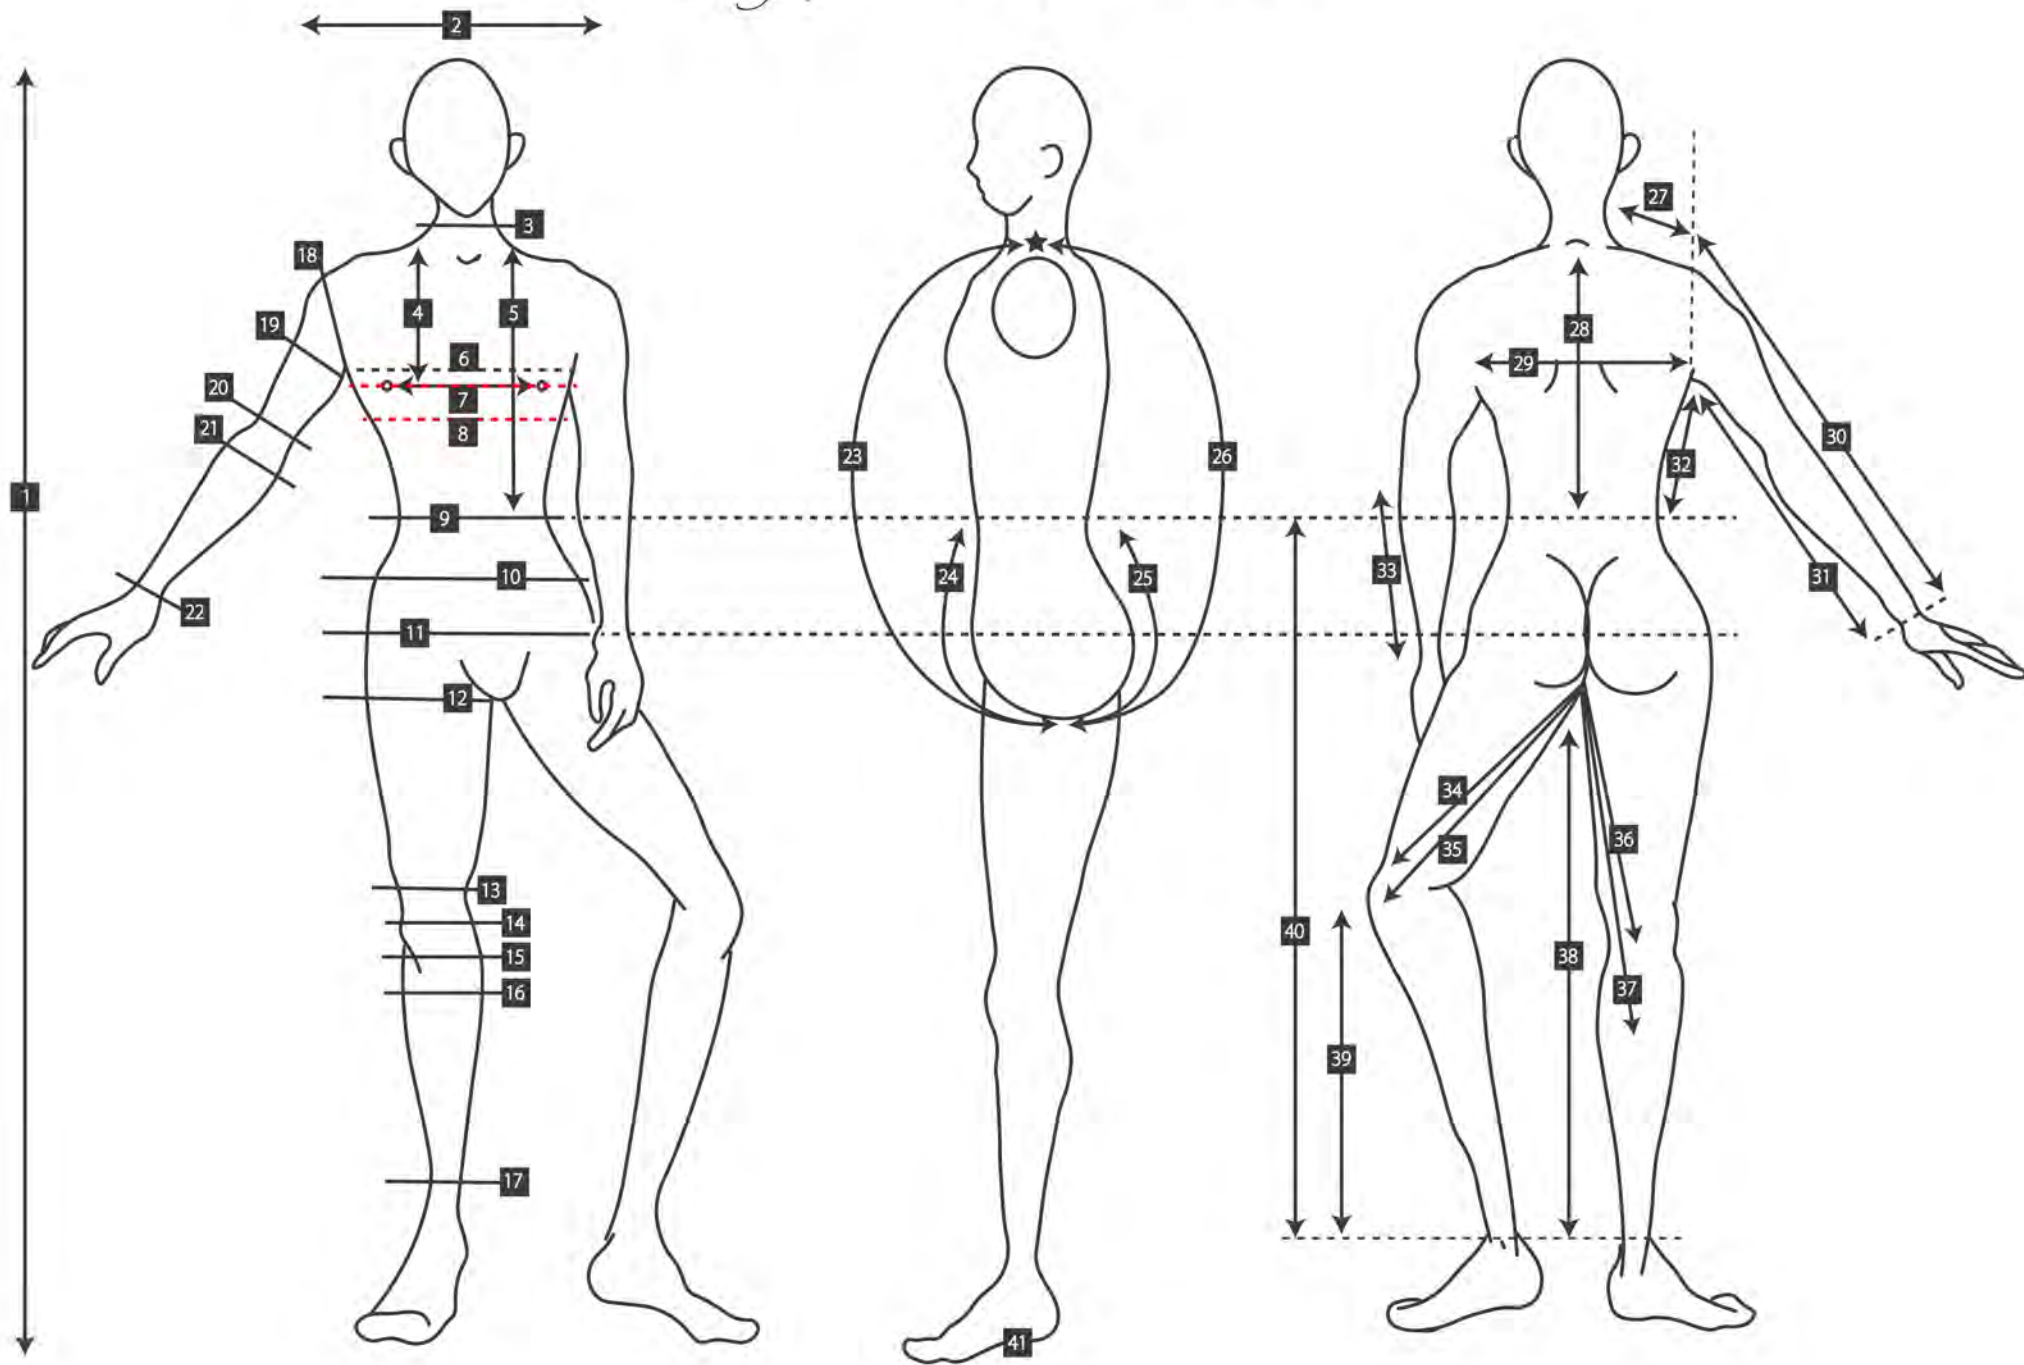

*specializing in latex art.*

specializing in latex art.

お名前

その他 ご要望など

|    |                         |    |
|----|-------------------------|----|
| 1  | 身長                      | cm |
| 2  | 肩幅 (肩の丸みに沿って左右肩骨先端まで)   | cm |
| 3  | 首回り                     | cm |
| 4  | 肩首付け根から乳頭の高さまで          | cm |
| 5  | 肩首付け根からウエストまで           | cm |
| 6  | 胸囲 (上胸囲、脇の下の最太部)        | cm |
| 7  | 左右乳首間                   | cm |
| 7  | トップバスト女性 (乳頭部周りの胸囲)     | cm |
| 8  | アンダーバスト (乳房下の最細部)       | cm |
| 9  | ウエスト (最細又は最太部)          | cm |
| 10 | 腰骨周り                    | cm |
| 11 | 尻周り (尻の最太部)             | cm |
| 12 | 股の付け根の最太部周り             | cm |
| 13 | 膝上周り                    | cm |
| 14 | 膝周り (ひざの皿の中央周り)         | cm |
| 15 | 膝下周り (膝下最細部周り)          | cm |
| 16 | フクラハギ (膝の下の最太部周り)       | cm |
| 17 | 足首周り (くるぶしの上の最細部周り)     | cm |
| 18 | 腕付け根 (腕 45 度にして腕の付け根周り) | cm |
| 19 | 上腕の最太部周り (かこぶ部位)        | cm |
| 20 | 肘骨の上最細部周り               | cm |

|    |                         |    |
|----|-------------------------|----|
| 21 | 肘の下の最太部周り               | cm |
| 22 | 手首 (くるぶしの 1 cm 上の最細部周り) | cm |
| 23 | 股下中央から肩付け根まで            | cm |
| 24 | 股下中央からウエストまで            | cm |
| 25 | 股下中央からウエストまで            | cm |
| 26 | 股下中央から肩付け根まで            | cm |
| 27 | 首付け根から肩骨先端まで            | cm |
| 28 | 首付け根からウエストまで            | cm |
| 29 | 右脇から左脇まで                | cm |
| 30 | 肩骨先端から手首                | cm |
| 31 | 脇下から手首                  | cm |
| 32 | 脇下からウエスト                | cm |
| 33 | 肘の骨から手首まで               | cm |
| 34 | 股の付け根から膝上周りまで           | cm |
| 35 | 股の付け根から膝周りまで            | cm |
| 36 | 股の付け根から膝下周りまで           | cm |
| 37 | 股の付け根からフクラハギまで          | cm |
| 38 | 股の付け根から足首まで             | cm |
| 39 | スネ長 (ひざの皿中央から足首まで)      | cm |
| 40 | ウエストからウエスト足首まで          | cm |
| 41 | くつのサイズ                  | cm |